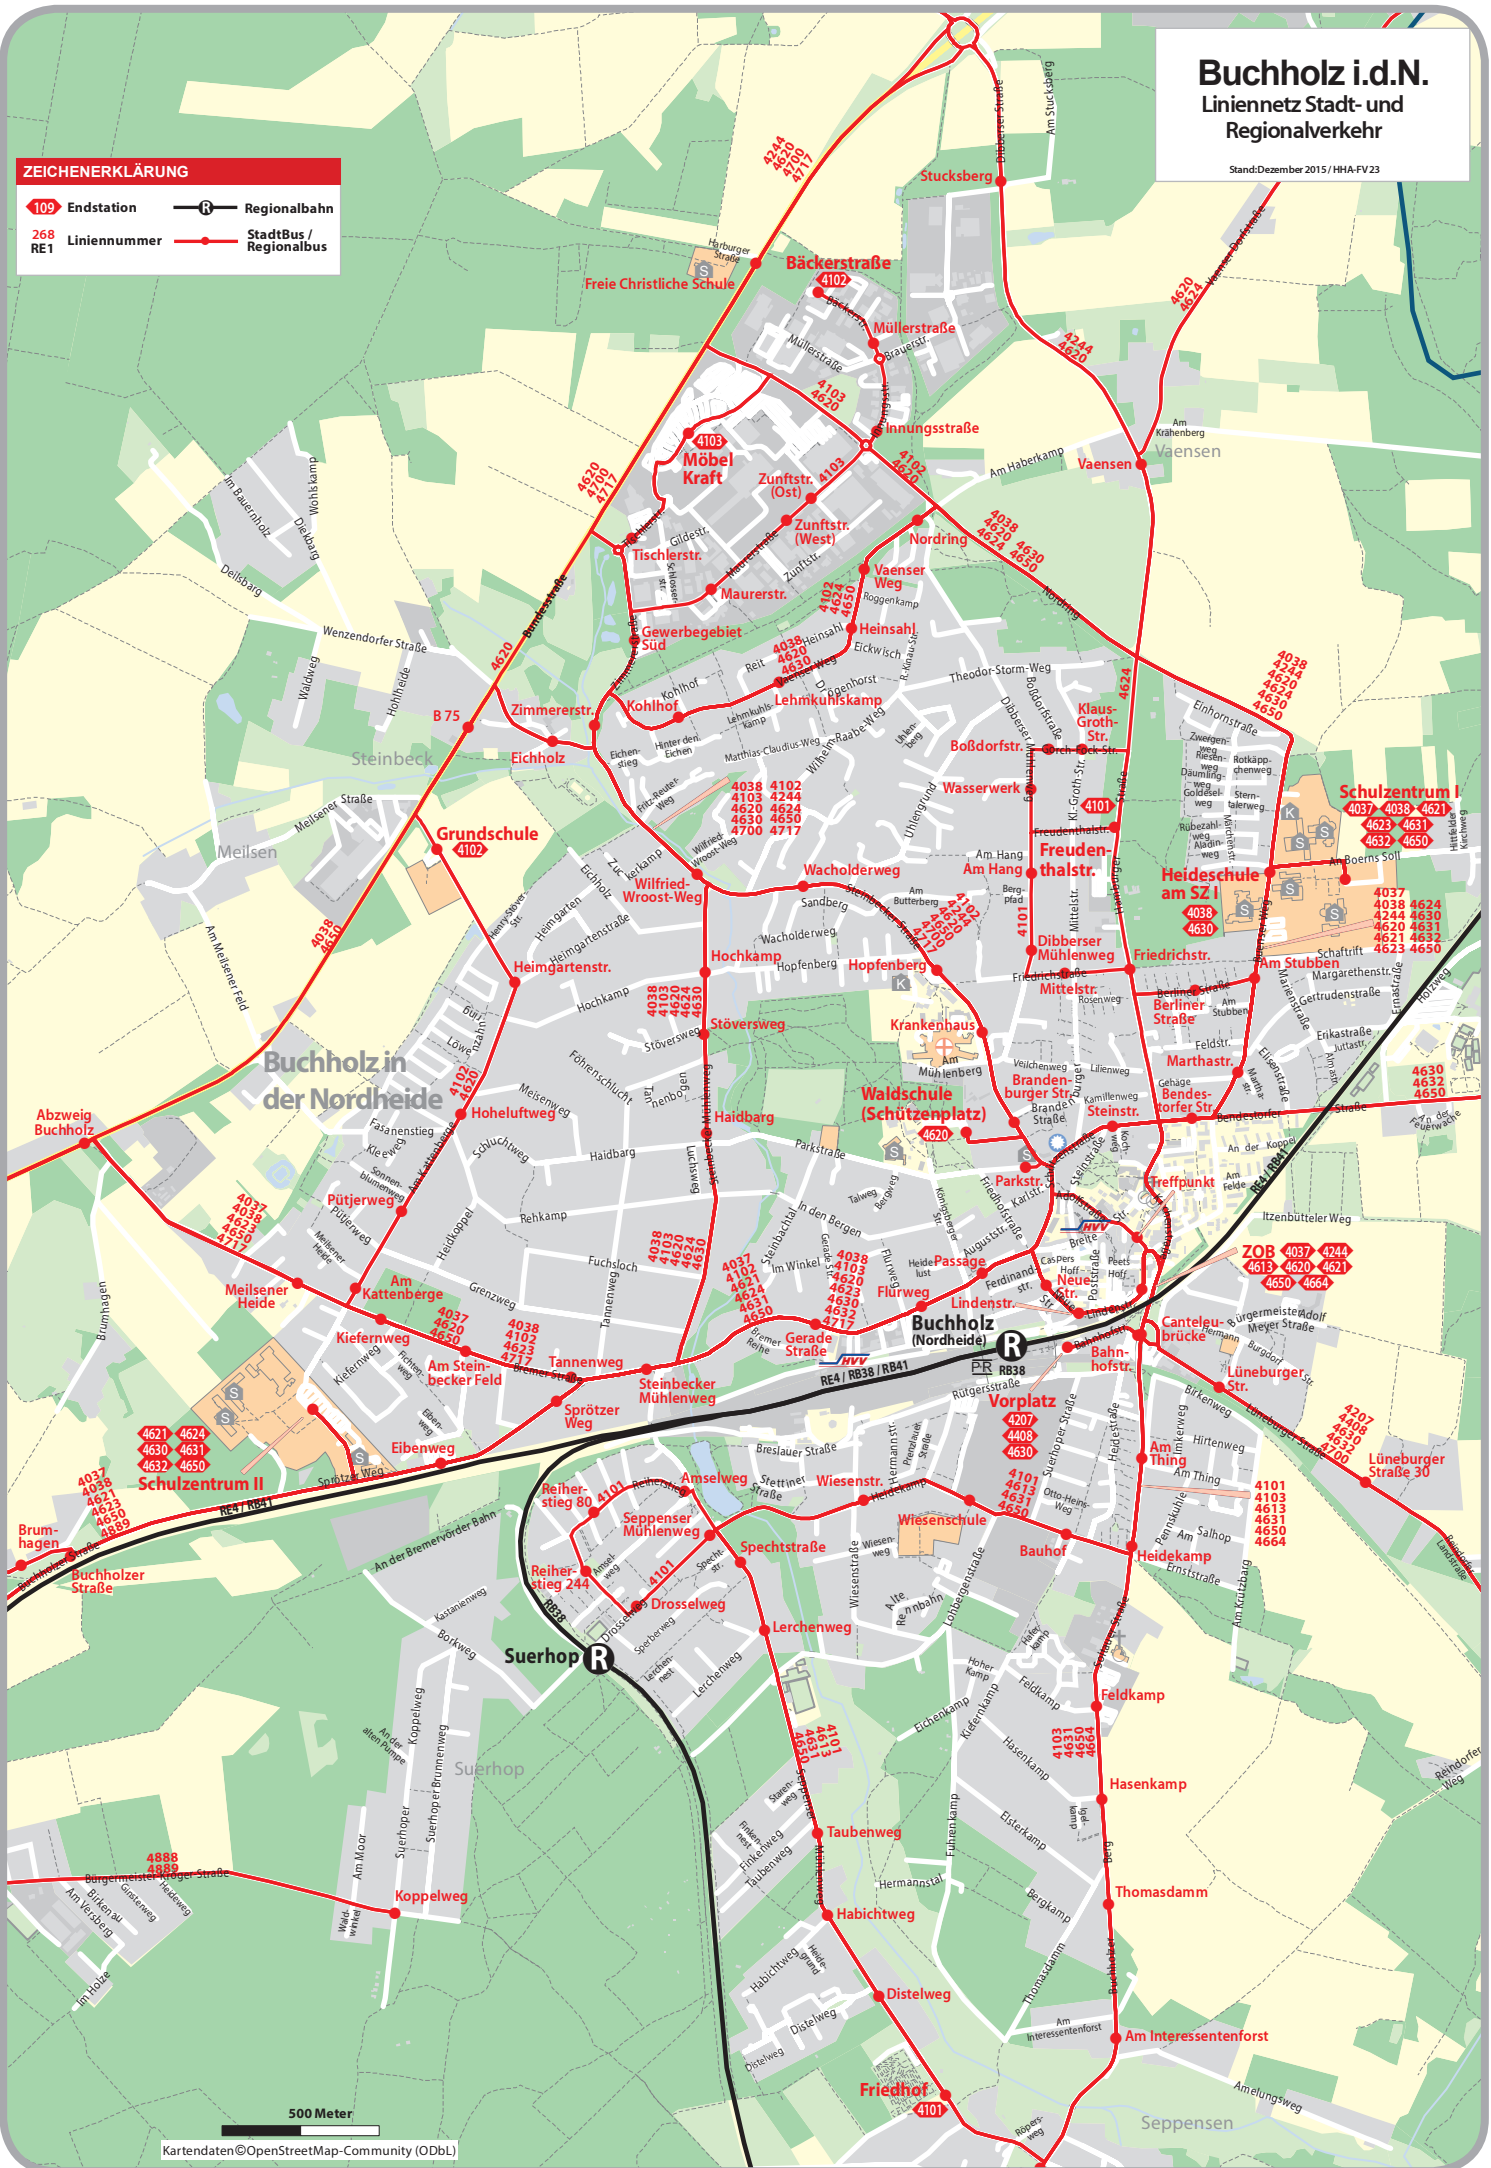

Buchholz i.d.N. Linienetz Stadt- und Regionalverkehr

Stand: Dezember 2015 / HHA-FV 23

ZEICHENERKLÄRUNG

- 109 Endstation
- Regionalbahn
- StadtBus / Regionalbus
- Liniennummer

500 Meter

Kartendaten ©OpenStreetMap-Community (ODBL)