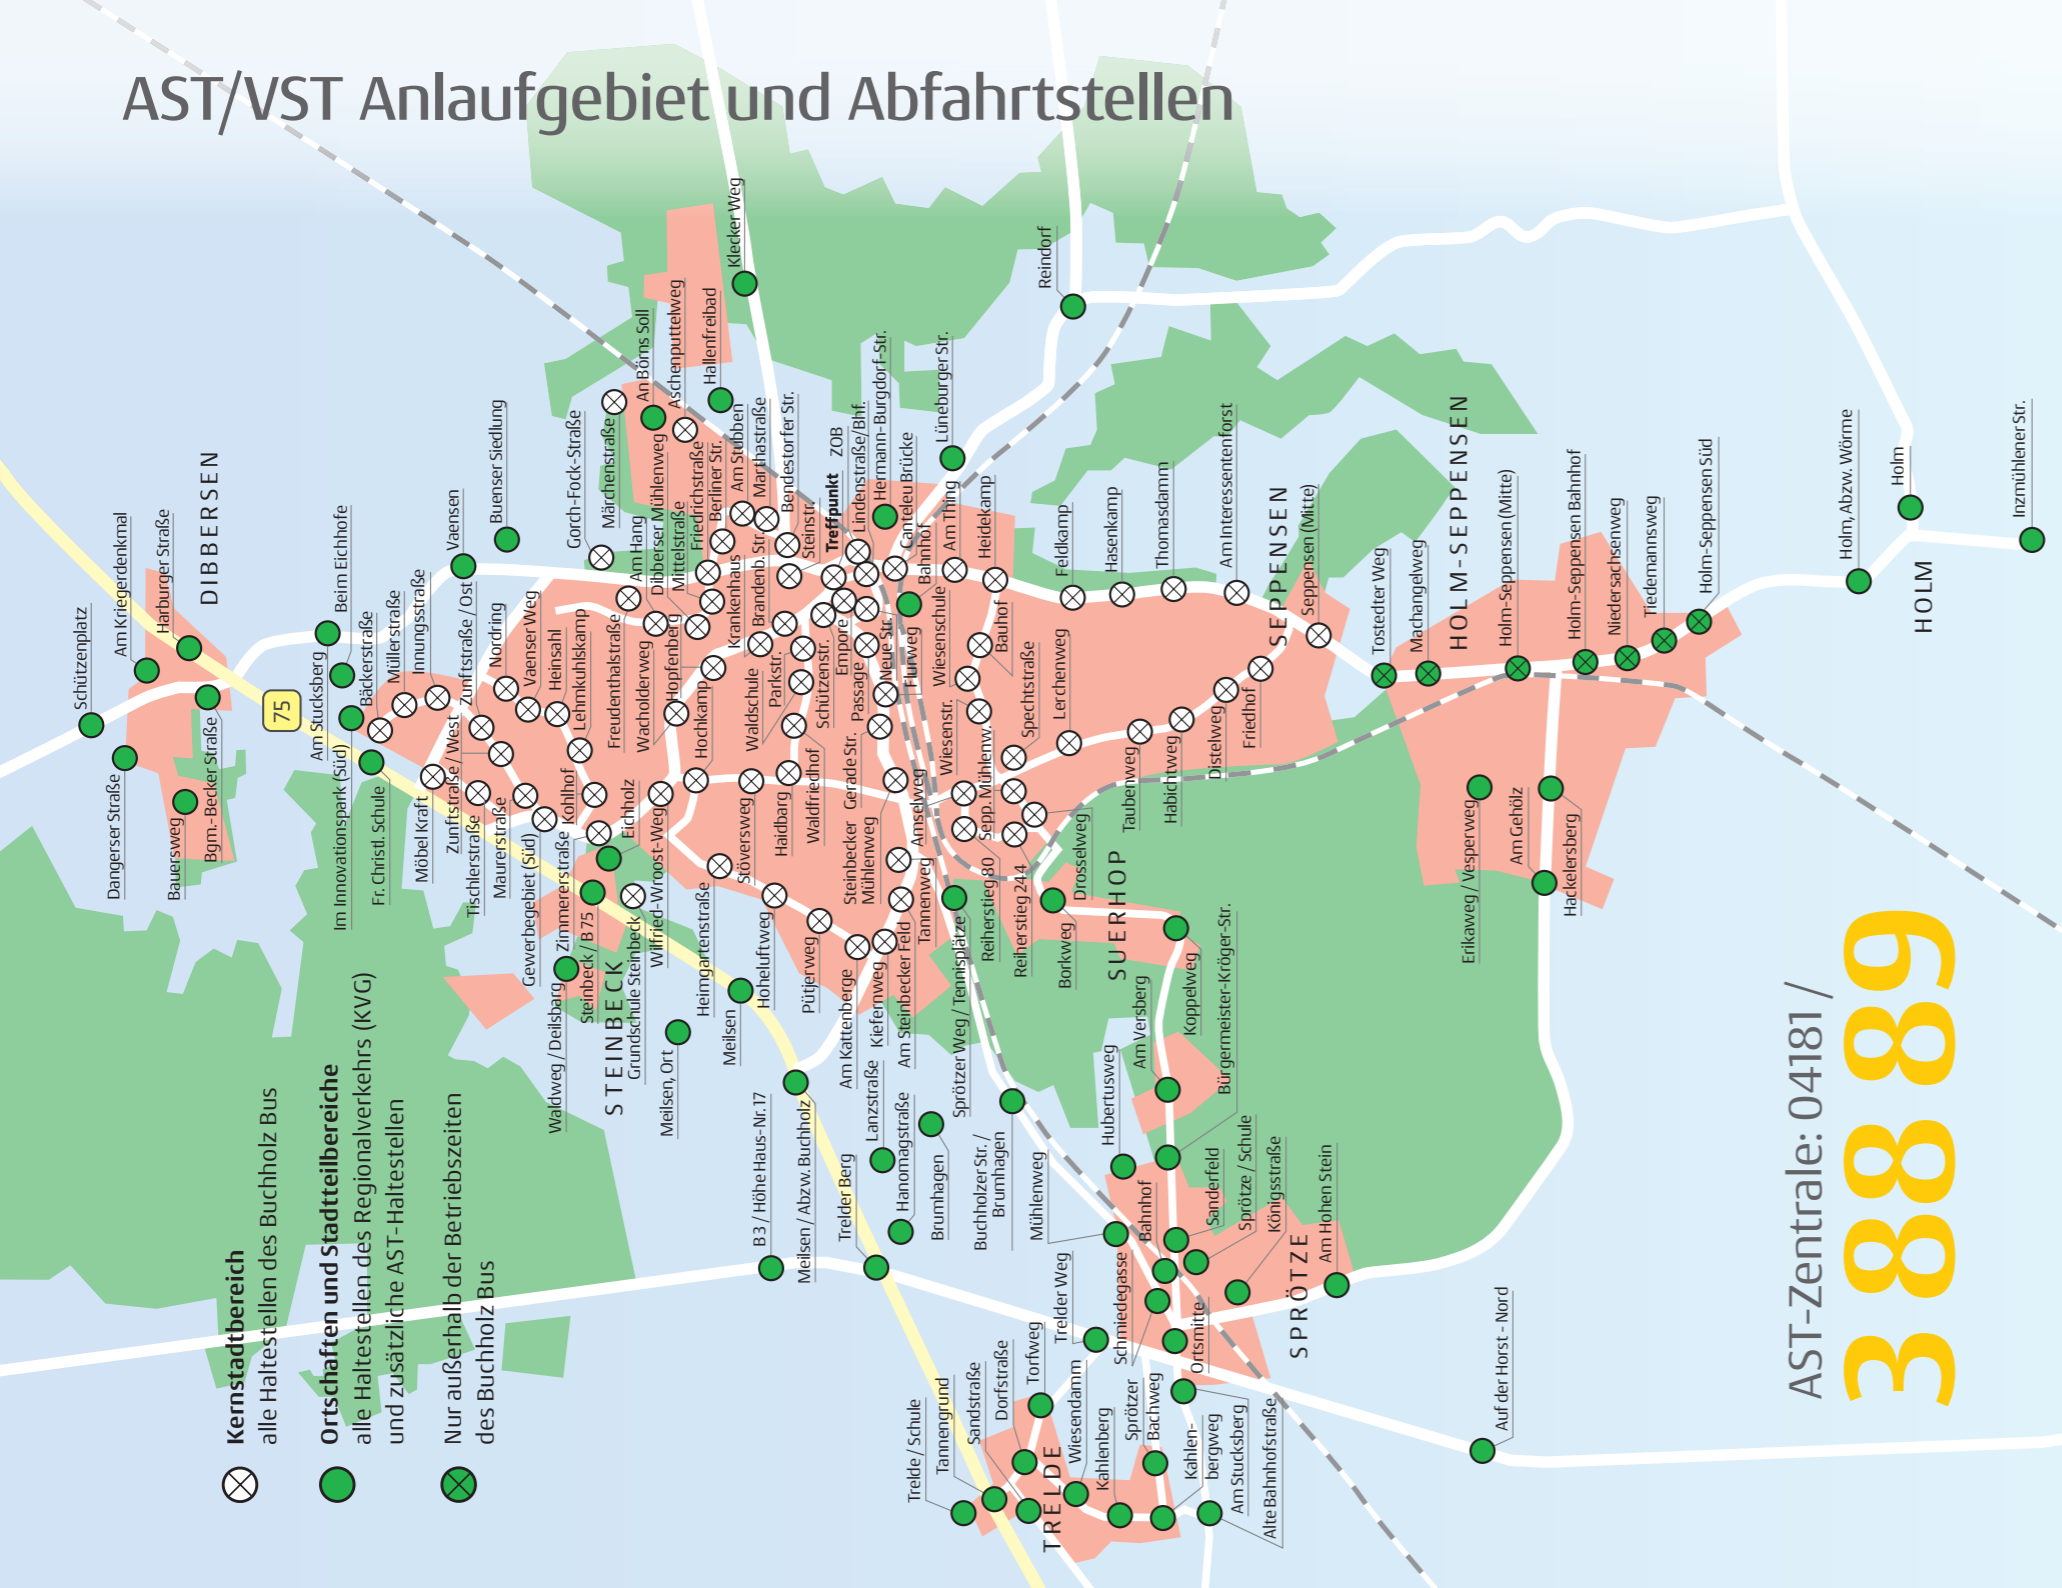

Das Anruf-Sammeltaxi.
Günstig, wenn der Bus nicht fährt.

Immer mobil mit AST.

Das Anruf-Sammeltaxi (AST) bringt Sie außerhalb der Betriebszeiten des Buchholz Bus schnell und sicher ans Ziel. Die normalen Taxen, die durch ein AST-Zeichen gekennzeichnet sind, fahren bei Bedarf die Haltestellen an und bringen Sie direkt zur gewünschten Adresse. Ideal für alle Menschen und Situationen, bei denen es darauf ankommt, sicher und direkt ans Ziel gebracht zu werden:

04181 / 3 88 89 anrufen

Nennen Sie bitte: Abfahrtsstelle, Ziel, Abfahrtszeit, Personenzahl und Namen

AST/VST Anlaufgebiet und Abfahrtsstellen

⊗ **Kernstadtbereich**
alle Haltestellen des Buchholz Bus

● **Ortschaften und Stadtteilbereiche**
alle Haltestellen des Regionalverkehrs (KVG)
und zusätzliche AST-Haltestellen

● **Ortschaften und Stadtteilbereiche**
Nur außerhalb der Betriebszeiten
des Buchholz Bus

AST-Abfahrtsstellen
sind alle Haltestellen des Buchholz Bus und des Regionalverkehrs der KVG. In Bereichen, in denen die Entfernung zur nächsten Haltestelle des Linienverkehrs zu groß ist, wurden noch weitere AST-Haltestellen eingerichtet.

Montag bis Sonntag	stadteinwärts	stadtauswärts
-	6:10	5:45
-	7:10	6:45
-	8:10	7:45
-	9:10	8:45
-	10:10	9:45
-	11:10	10:45
-	12:10	11:45
-	13:10	12:45
-	14:10	13:45
-	15:10	14:45
-	16:10	15:45
-	17:10	16:45
-	18:10	17:45
-	19:10	18:45
-	20:10	19:45
-	21:10	20:45
-	22:10	21:45
-	23:10	22:15
-	0:10	23:15
-	-	0:15
-	-	1:15